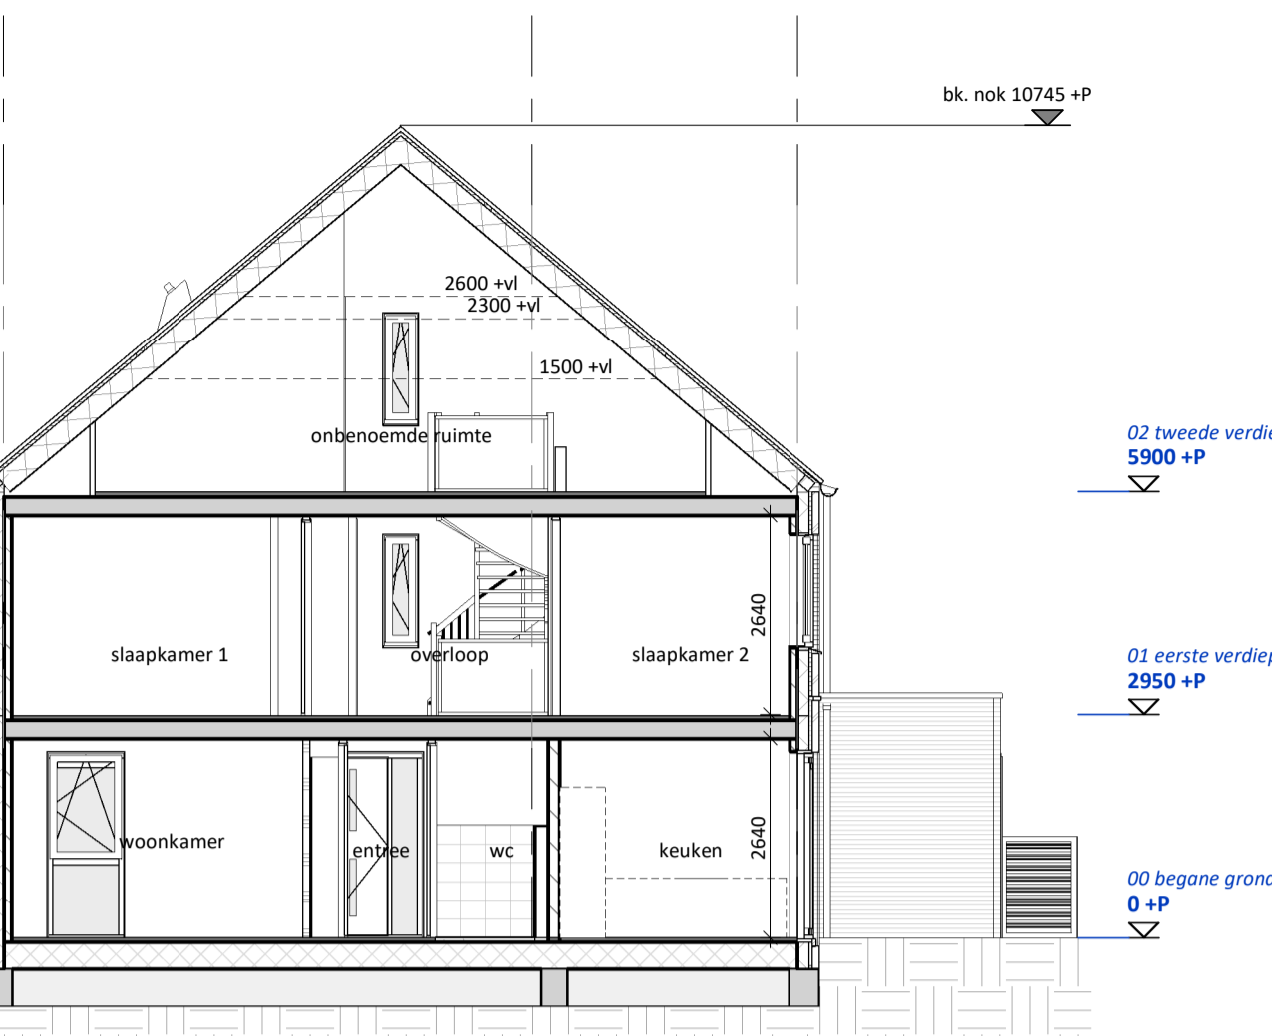

RENOVOOI VERKOOP

	Baksteen metselwerk
	Baksteen metselwerk licht (aanzicht)
	Baksteen metselwerk donker (aanzicht)
	Isolatie
	Kalkzandsteen (dragend en niet dragend; cf. opgave constructeur)
	Lichte scheidingswand 100mm
	Lichte scheidingswand 70mm
	dekvloer 60mm
	Dakisolatie cf. opgave dakdekker
	constructie vloer type en afmetingen cf. constructeur

ALGEMEEN:

- Rc- en U-waarden volgens BENG berekening.
- Plaats en afmeting constructieve onderdelen volgens opgave constructeur.
- Installatietechnische componenten volgens opgave installateur/adviseur.
- Voorzieningen m.b.t. brandveiligheid cf. opgave brandveiligheidsadviseur
- De NEN 3569 (veiligheidsbeglazing in gebouwen) is van toepassing.
- Waar vereist ingevolge het Bouwbesluit vrije doorgang van deuren min. 850 x 2300 mm.
- Voor pergola's, staalhekken met hedera, hagen en tuinmuren zie situatie tekening

Schakelmateriaal merk: Jung AS 500 alpine wit (RAL9010)

kopgevel F4 sp
1 : 100

voorgevel F4 sp
1 : 100

achtergevel F4 sp, F5 sp
1 : 100

doorsnede F4 sp, F5 sp
1 : 100

begane grond
1 : 50

eerste verdieping
1 : 50

tweede verdieping
1 : 50