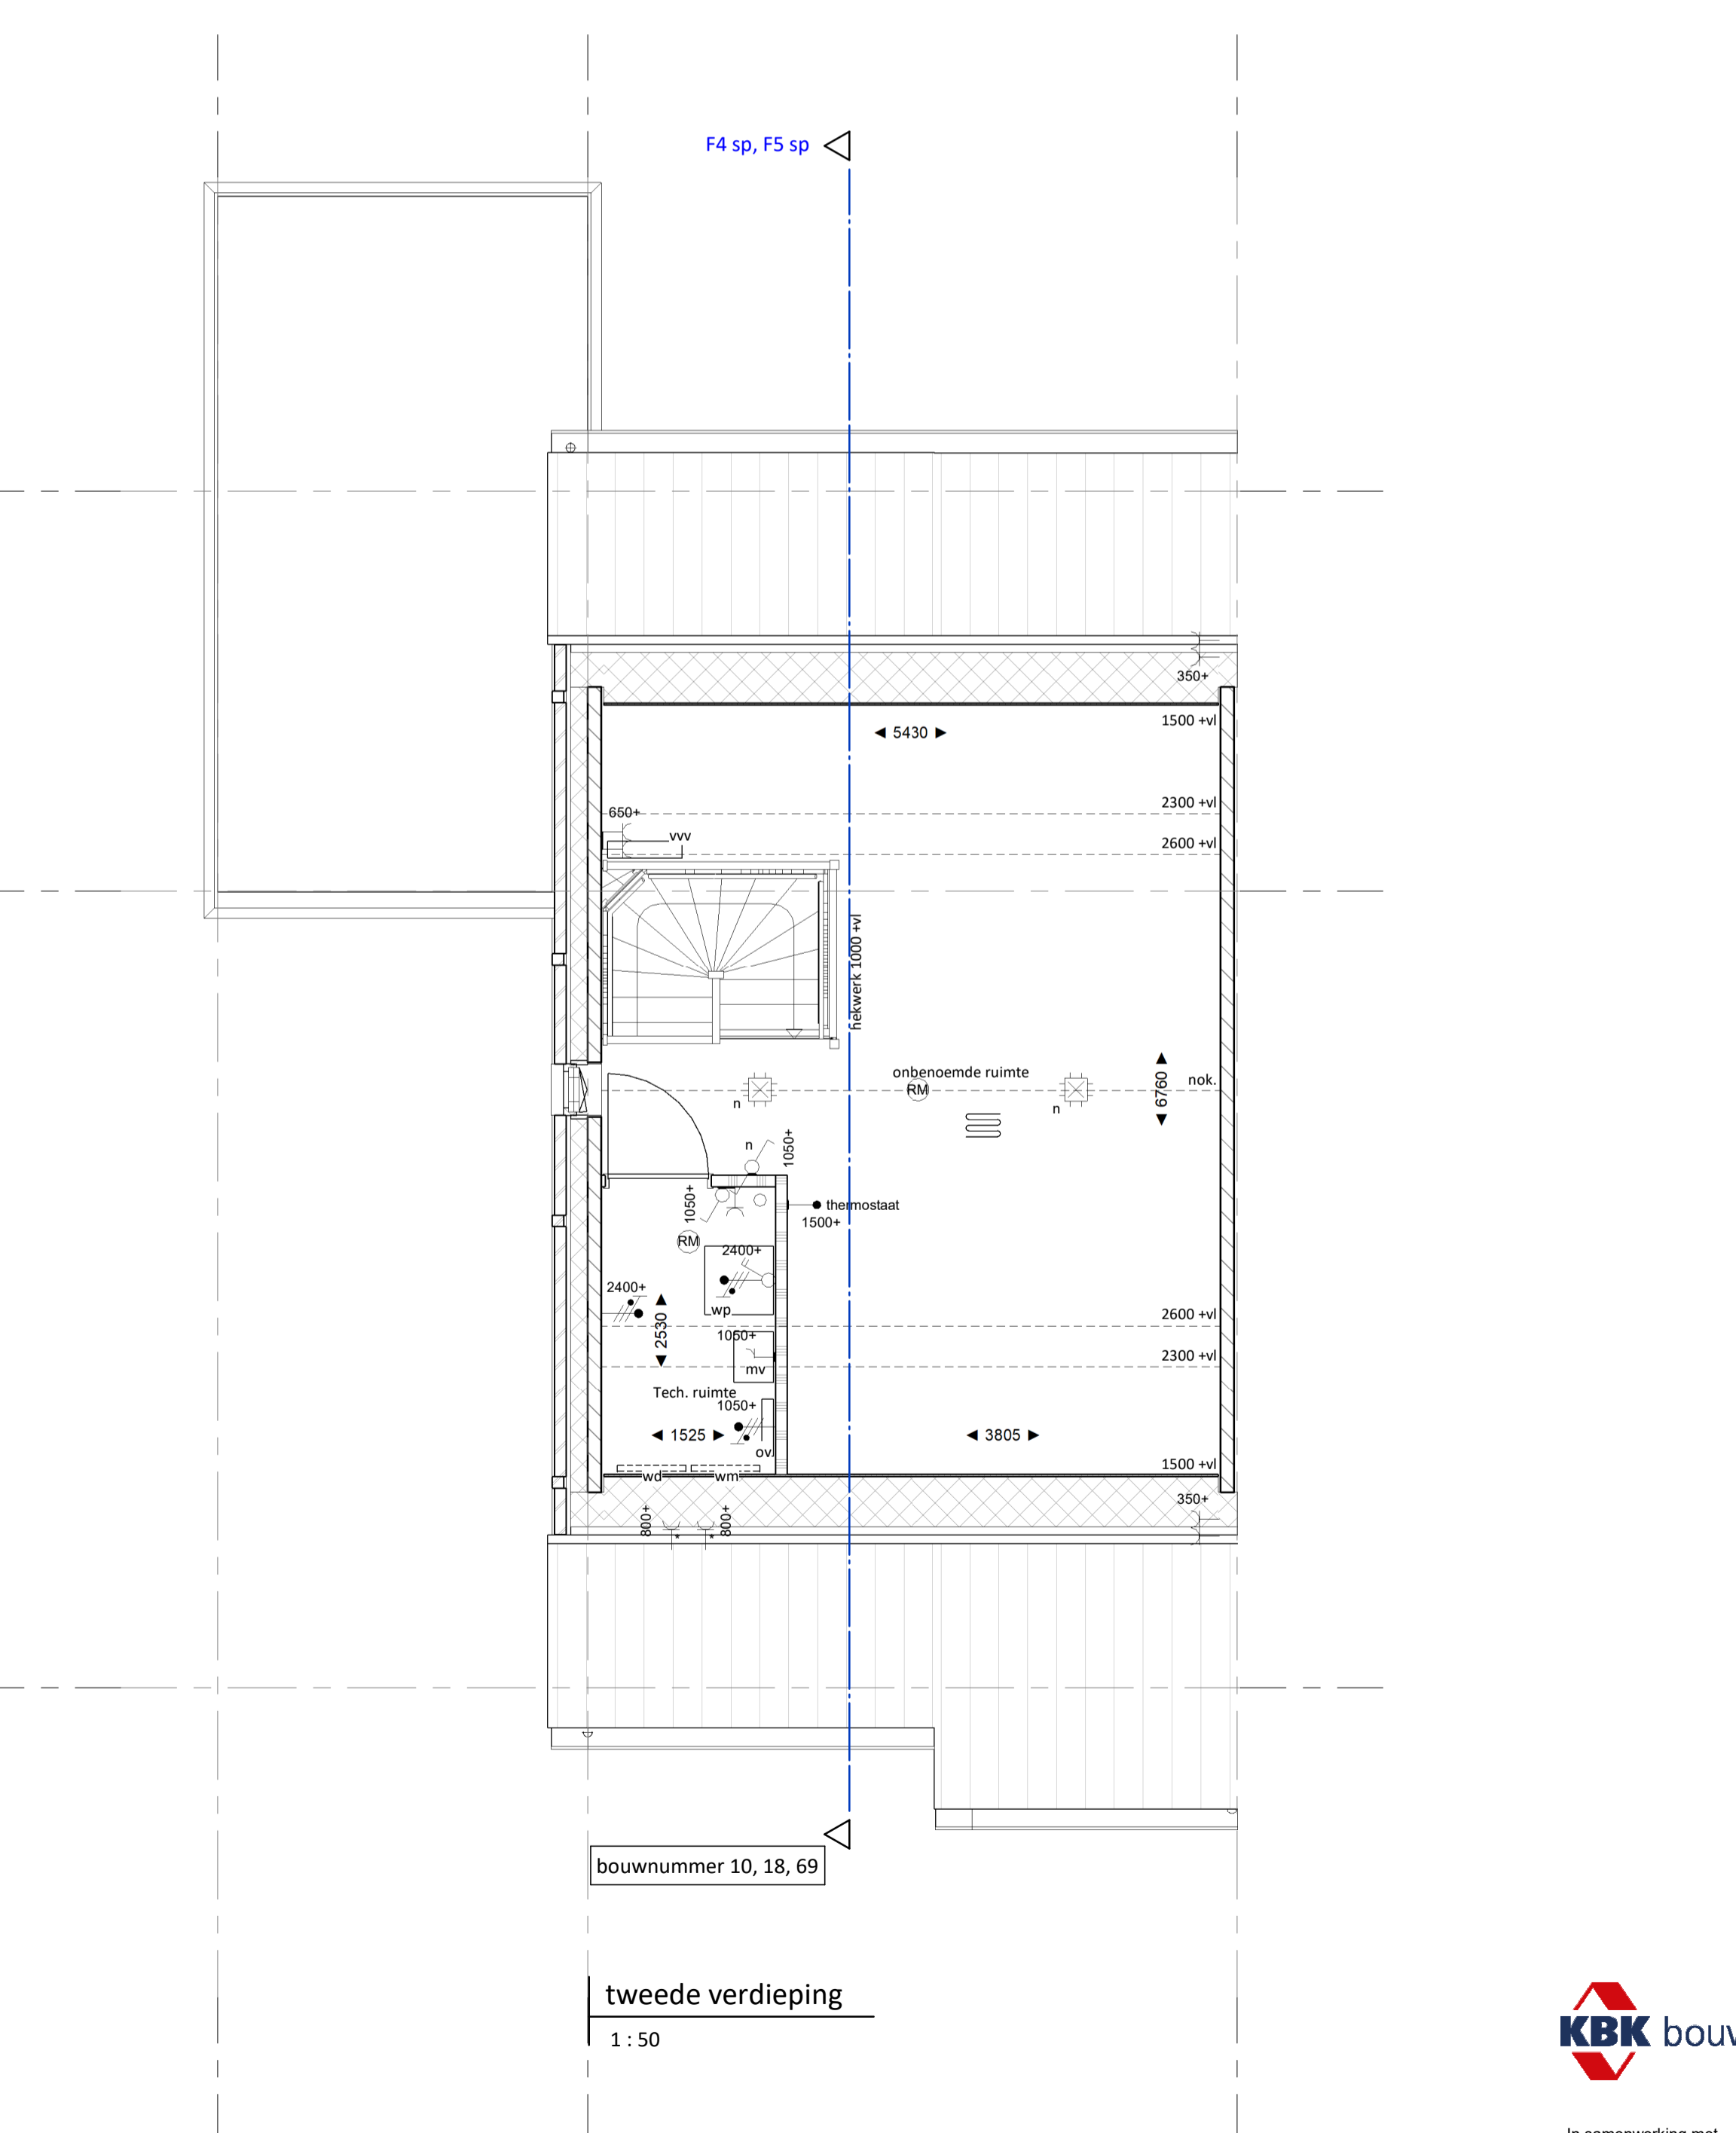

RENOVOOI VERKOOP

	Baksteen metselwerk
	Baksteen metselwerk licht (aanzicht)
	Baksteen metselwerk donker (aanzicht)
	Isolatie
	Kalkzandsteen (dragend en niet dragend; cf. opgave constructeur)
	Lichte scheidingswand 100mm
	Lichte scheidingswand 70mm
	dekvloer 60mm
	Dakisolatie cf. opgave dakdekker
	constructie vloer type en afmetingen cf. constructeur

OVERIGE SYMBOLEN EN AANDUIDINGEN:

	Tegelwerk afmetingen cf. technische omschrijving
	Tegelwerk op afschot richting draingoot
	Toiletspot hangend
	Fontein
	Wastafel
	Geluidwerende binnendeur conform rapportage geluid
	Meterkast (afm. cf. regelgeving)
	Opstelplaats wasmachine/ wasdroger
	Opstelplaats keuken (indicatief en niet inbegrepen)
	Electra symbolen tevens indicatief. Definitieve posities worden bepaald na definitieve keukentekening
	kl. kruipruik
	vr. ventilatierooster
	ld. heimeelwaterafvoer
	loopdeur
	ventilatierooster kruipruimte
	Reservering ten behoeve van zonnepanelen. Definitieve aantal en positie afhankelijk van oriëntatie en mogelijke koperoplossing.
	nestkast in gevel

Schakelmateriaal merk: Jung AS 500 alpine wit (RAL9010)

kopgevel F4 sp
1 : 100

voorgevel F4 sp
1 : 100

achtergevel F4 sp, F5 sp
1 : 100

doorsnede F4 sp, F5 sp
1 : 100

begane grond
1 : 50

eerste verdieping
1 : 50

tweede verdieping
1 : 50