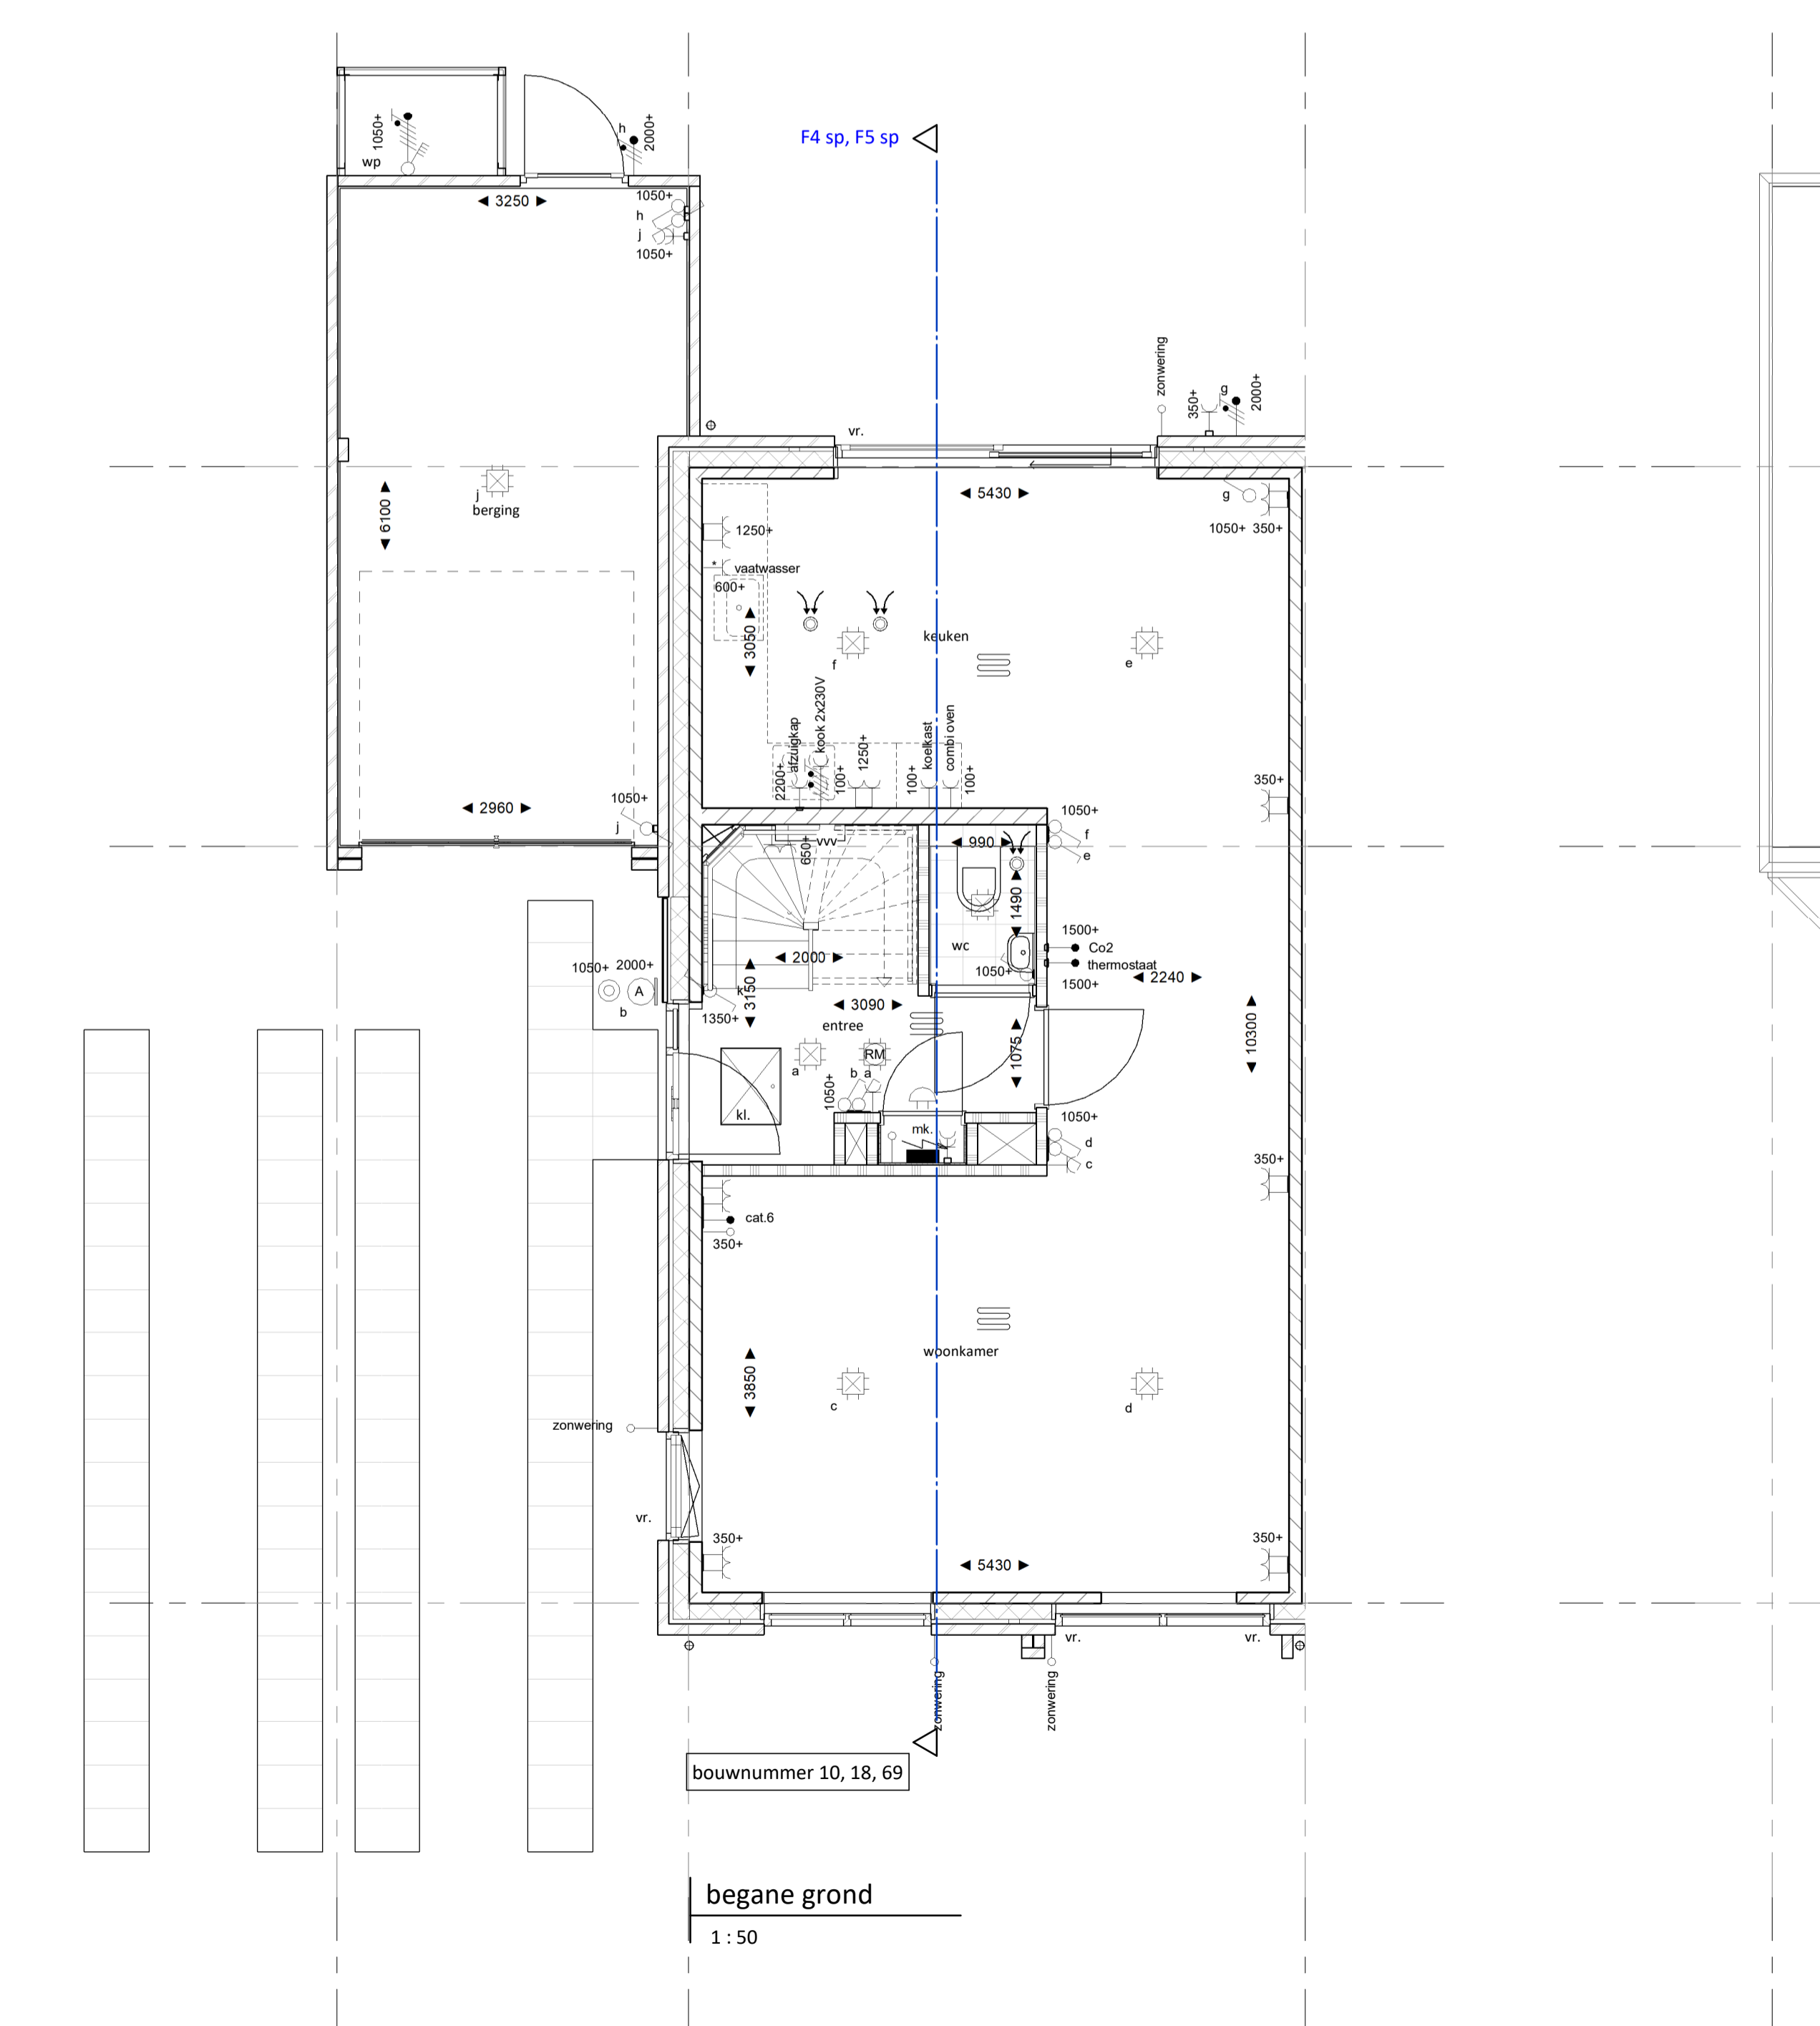

kopgevel F4 sp
1 : 100

begane grond
1 : 50