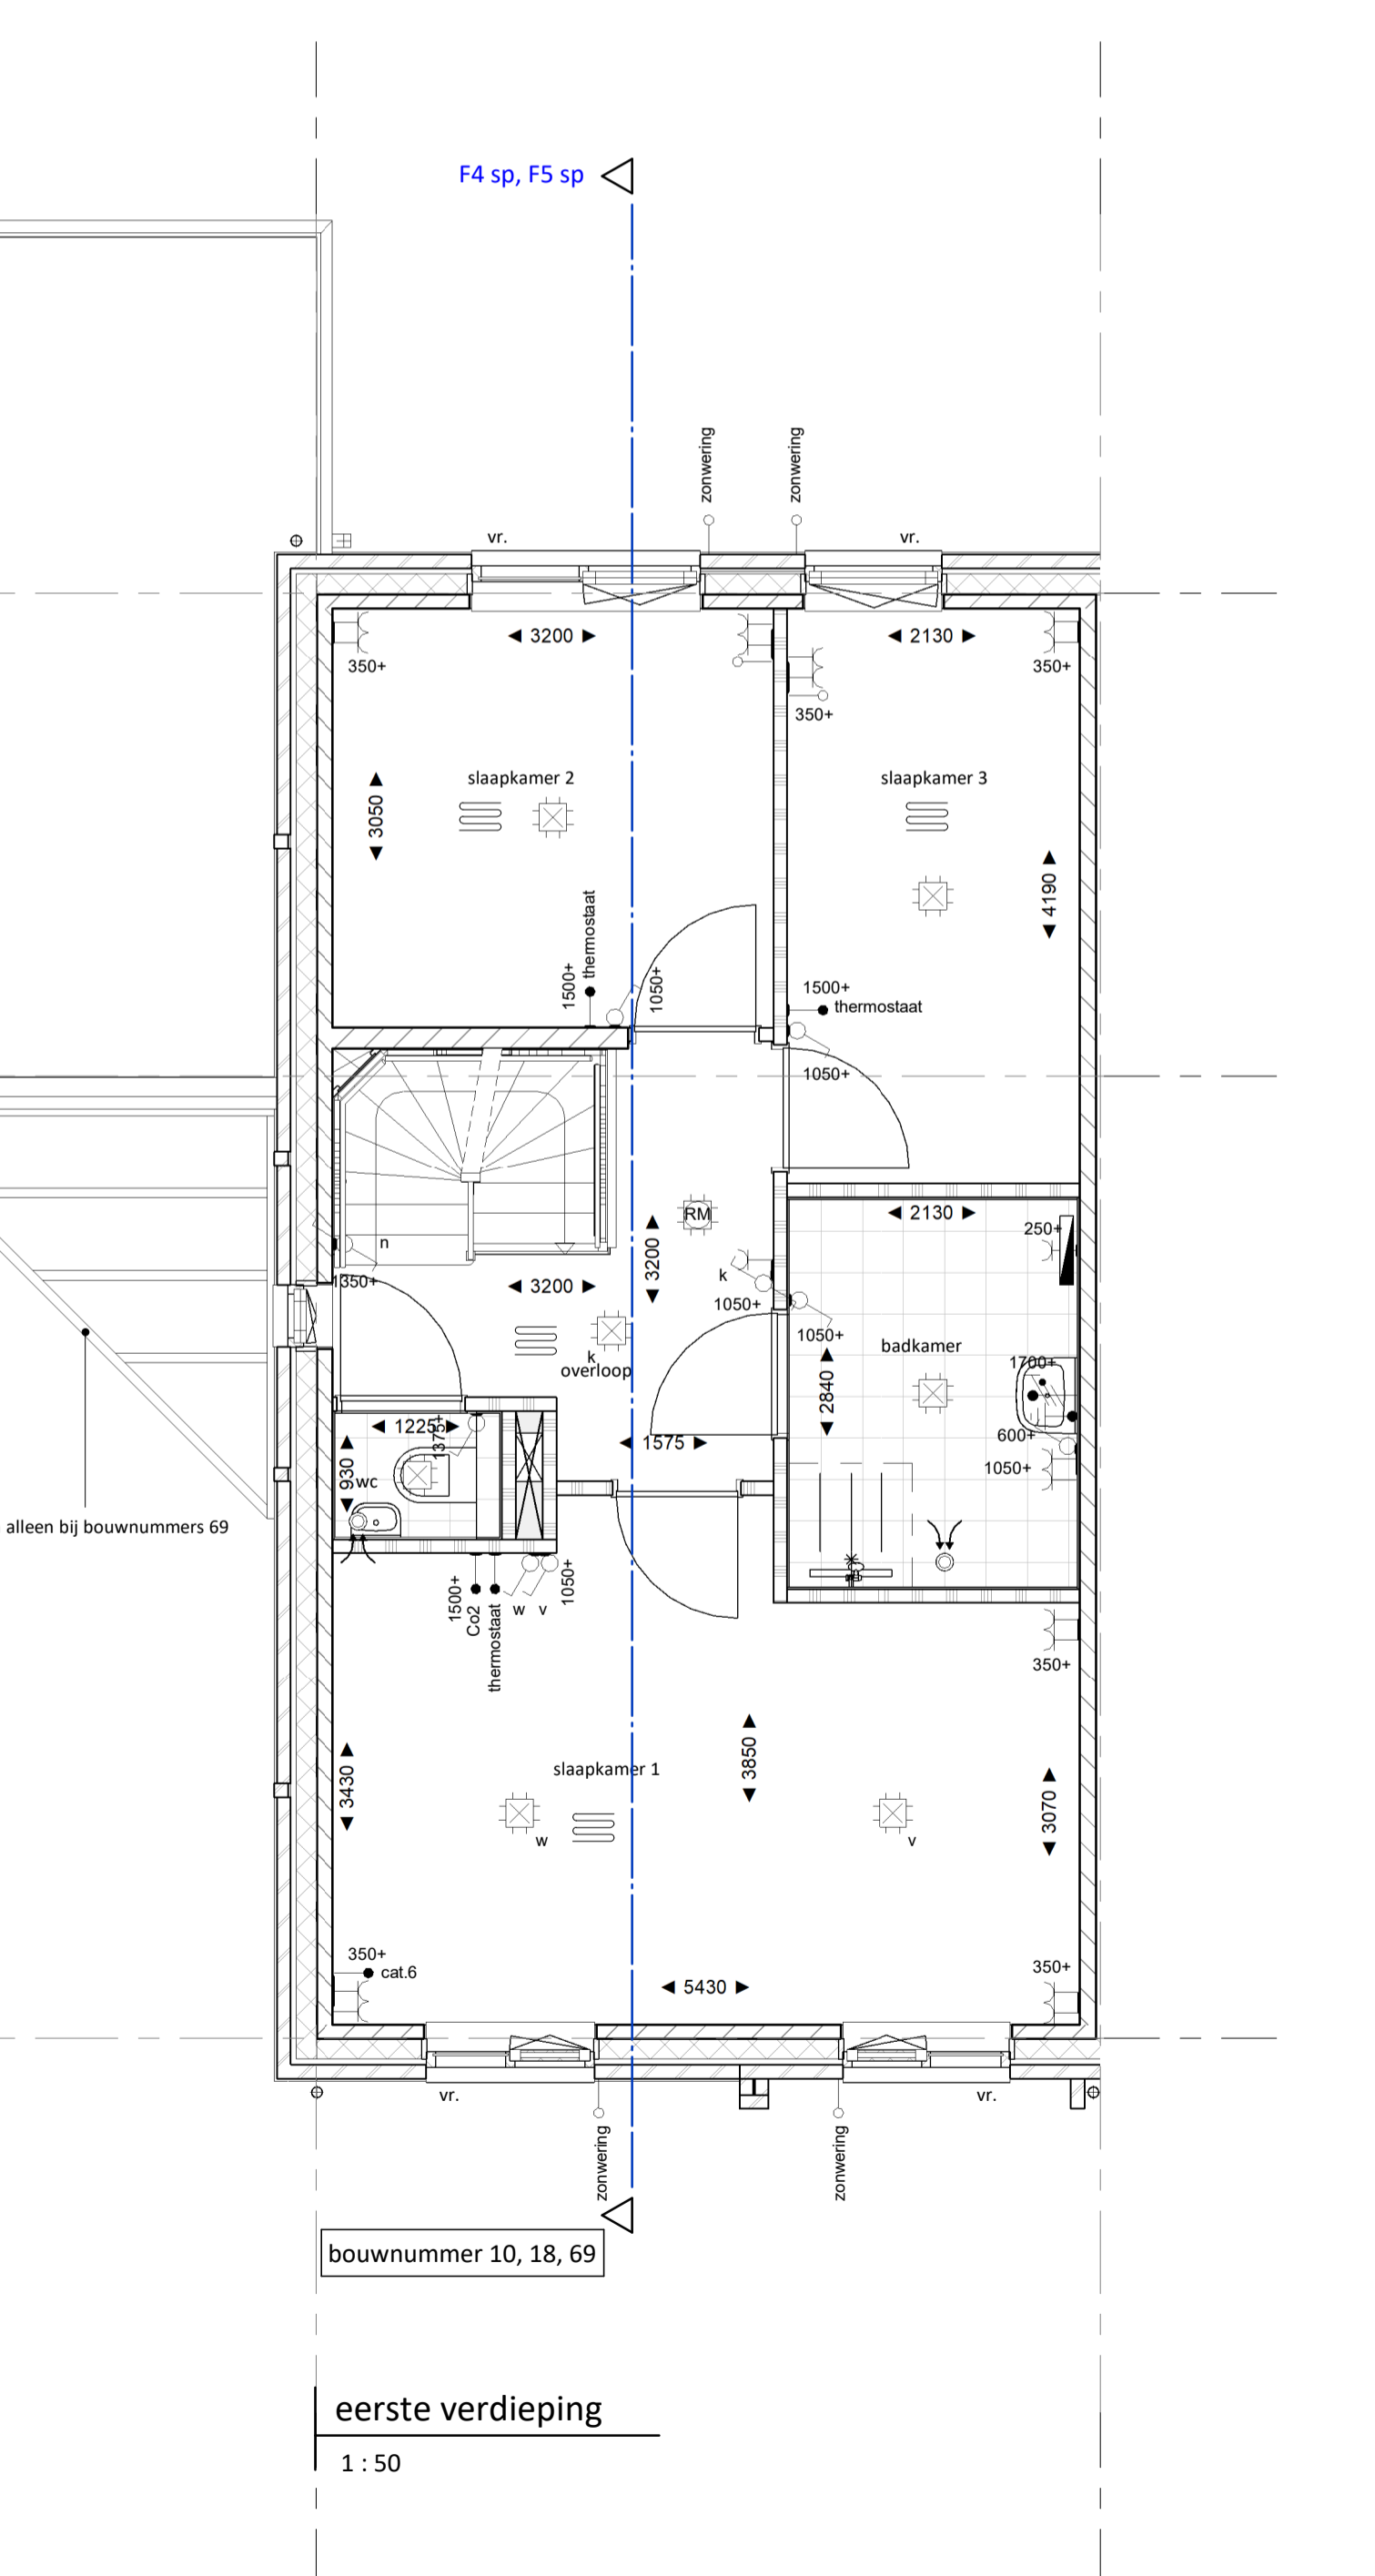

voorgevel F4 sp
1 : 100

eerste verdieping
1 : 50