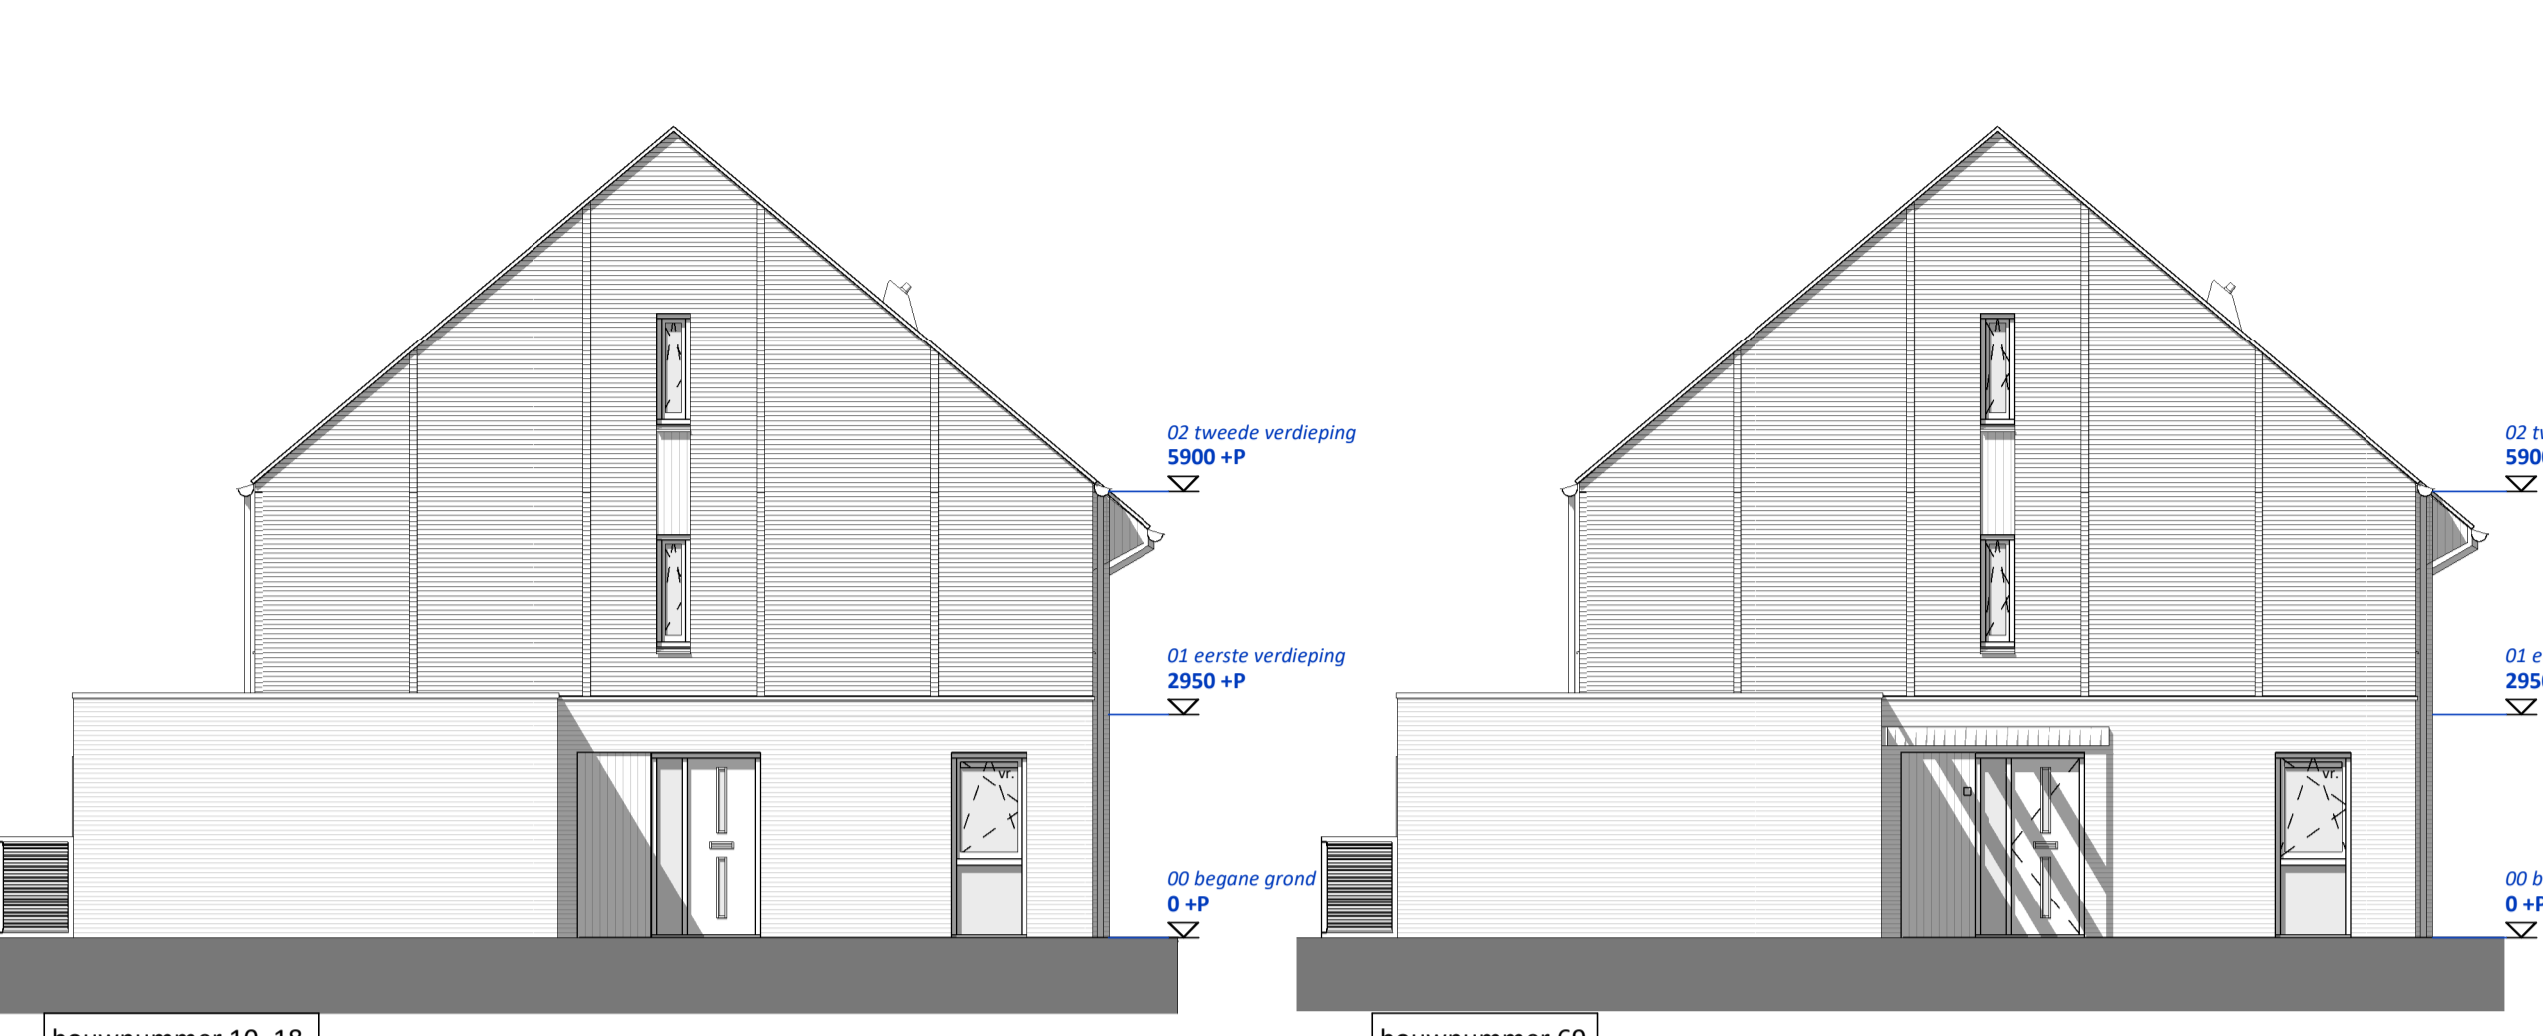

RENOVOOI VERKOOP

	Baksteen metselwerk
	Baksteen metselwerk licht (aanzicht)
	Baksteen metselwerk donker (aanzicht)
	Isolatie
	Kalkzandsteen (dragend en niet dragend; cf. opgave constructeur)
	Lichte scheidingswand 100mm
	Lichte scheidingswand 70mm
	dekvloer 60mm
	Dakisolatie cf. opgave dakdekker
	constructie vloer type en afmetingen cf. constructeur

ALGEMEEN:

- Rc- en U-waarden volgens BENG berekening.
- Plaats en afmeting constructieve onderdelen volgens opgave constructeur.
- Installatietechnische componenten volgens opgave installateur/adviseur.
- Voorzieningen m.b.t. brandveiligheid cf. opgave brandveiligheidsadviseur
- De NEN 3569 (veiligheidsbeglazing in gebouwen) is van toepassing.
- Waar vereist ingevolge het Bouwbesluit vrije doorgang van deuren min. 850 x 2300 mm.
- Voor pergola's, staalhekken met hedera, hagen en tuinmuren zie situatie tekening

Schakelmateriaal merk: Jung AS 500 alpine wit (RAL9010)

kopgevel F4 sp
1 : 100

voorgevel F4 sp
1 : 100

achtergevel F4 sp, F5 sp
1 : 100

doorsnede F4 sp, F5 sp
1 : 100

begane grond
1 : 50

eerste verdieping
1 : 50

tweede verdieping
1 : 50