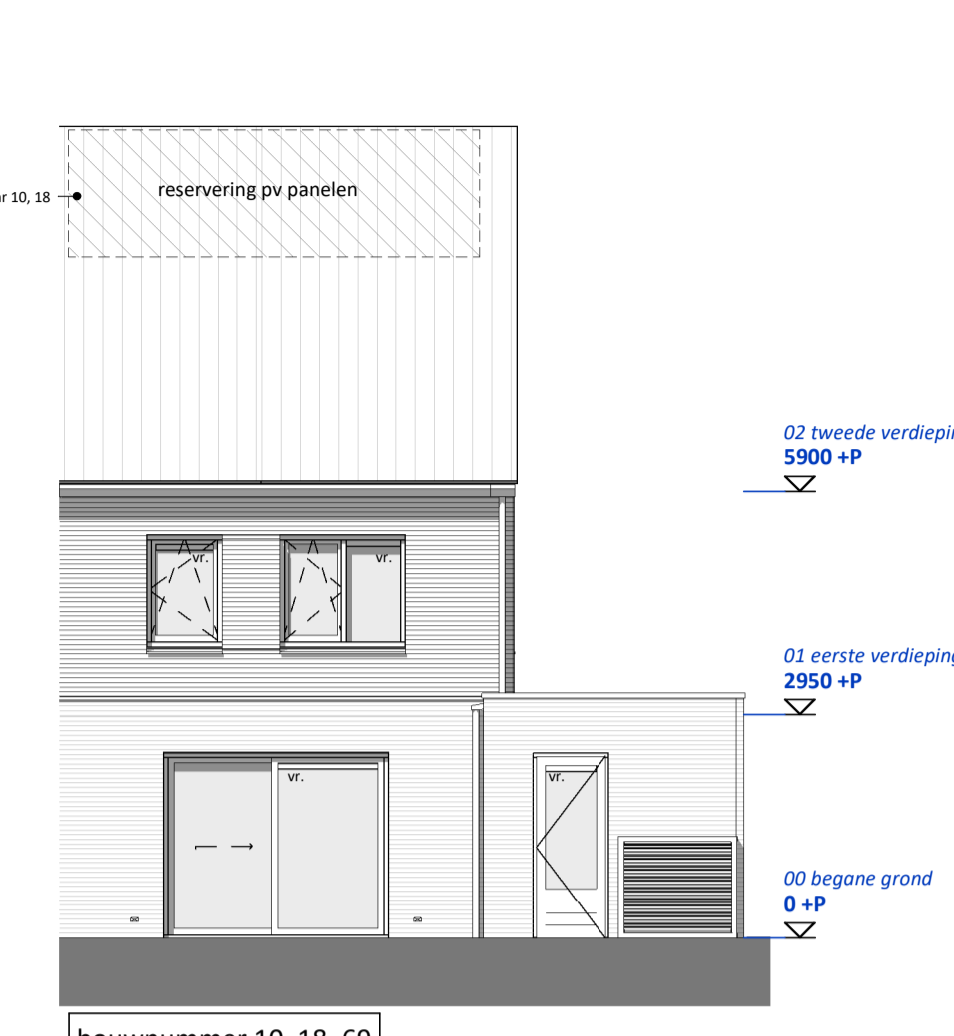

ALGEMEEN:

- Rc- en U-waarden volgens BENG berekening.
- Plaats en afmeting constructieve onderdelen volgens opgave constructeur.
- Installatietechnische componenten volgens opgave installateur/adviseur.
- Voorzieningen m.b.t. brandveiligheid cf. opgave brandveiligheidsadviseur
- De NEN 3569 (veiligheidsbeglazing in gebouwen) is van toepassing.
- Waar vereist ingevolge het Bouwbesluit vrije doorgang van deuren min. 850 x 2300 mm.
- Voor pergola's, staalhekken met hedera, hagen en tuinmuren zie situatie tekening

OVERIGE SYMBOLEN EN AANDUIDINGEN:

	Tegelwerk afmetingen cf. technische omschrijving
	Tegelwerk op afschot richting draingoot
	Toiletspot hangend
	Fontein
	Wastafel
	Geluidwerende binnendeur conform rapportage geluid
	Meterkast (afm. cf. regelgeving)
	Opstelplaats wasmachine/ wasdroger
	Opstelplaats keuken (indicatief en niet inbegrepen)
	Electra symbolen tevens indicatief. Definitieve posities worden bepaald na definitieve keukentekening
	kl. kruipruik
	vr. ventilatierooster
	ld. heimeelwaterafvoer
	loopdeur
	ventilatierooster kruipruimte
	Reservering ten behoeve van zonnepanelen. Definitieve aantal en positie afhankelijk van oriëntatie en mogelijke koperoplossing.
	nestkast in gevel

ELECTRA SYMBOLEN EN AANDUIDINGEN:

	Schakelaar, wissel
	Schakelaar, 1-polig
	Schakelaar, serie
	Schakelaar, kruis-
	Bedrade leiding
	Loze leiding
	Aansluitpunt 230v (of lichtpunt geschakeld)
	Contactdoos 1-voudig met beschermingscontact
	Contactdoos 2-voudig met beschermingscontact half opbouw
	Contactdoos 2-voudig met beschermingscontact in 2 inbouwdozen
	Centraal aardpunt
	Aansluitpunt 400v met werkschakelaar
	Centraaldoos met lichtpunt
	Rookmelder
	Bel
	Drukknop
	Aardmat
	Verdeelrichting
	Verlichtings armatuur op wand

Schakelmateriaal merk: Jung AS 500 alpine wit (RAL9010)

kopgevel F4 sp
1 : 100

voorgevel F4 sp
1 : 100

achtergevel F4 sp, F5 sp
1 : 100

doorsnede F4 sp, F5 sp
1 : 100

begane grond
1 : 50

eerste verdieping
1 : 50